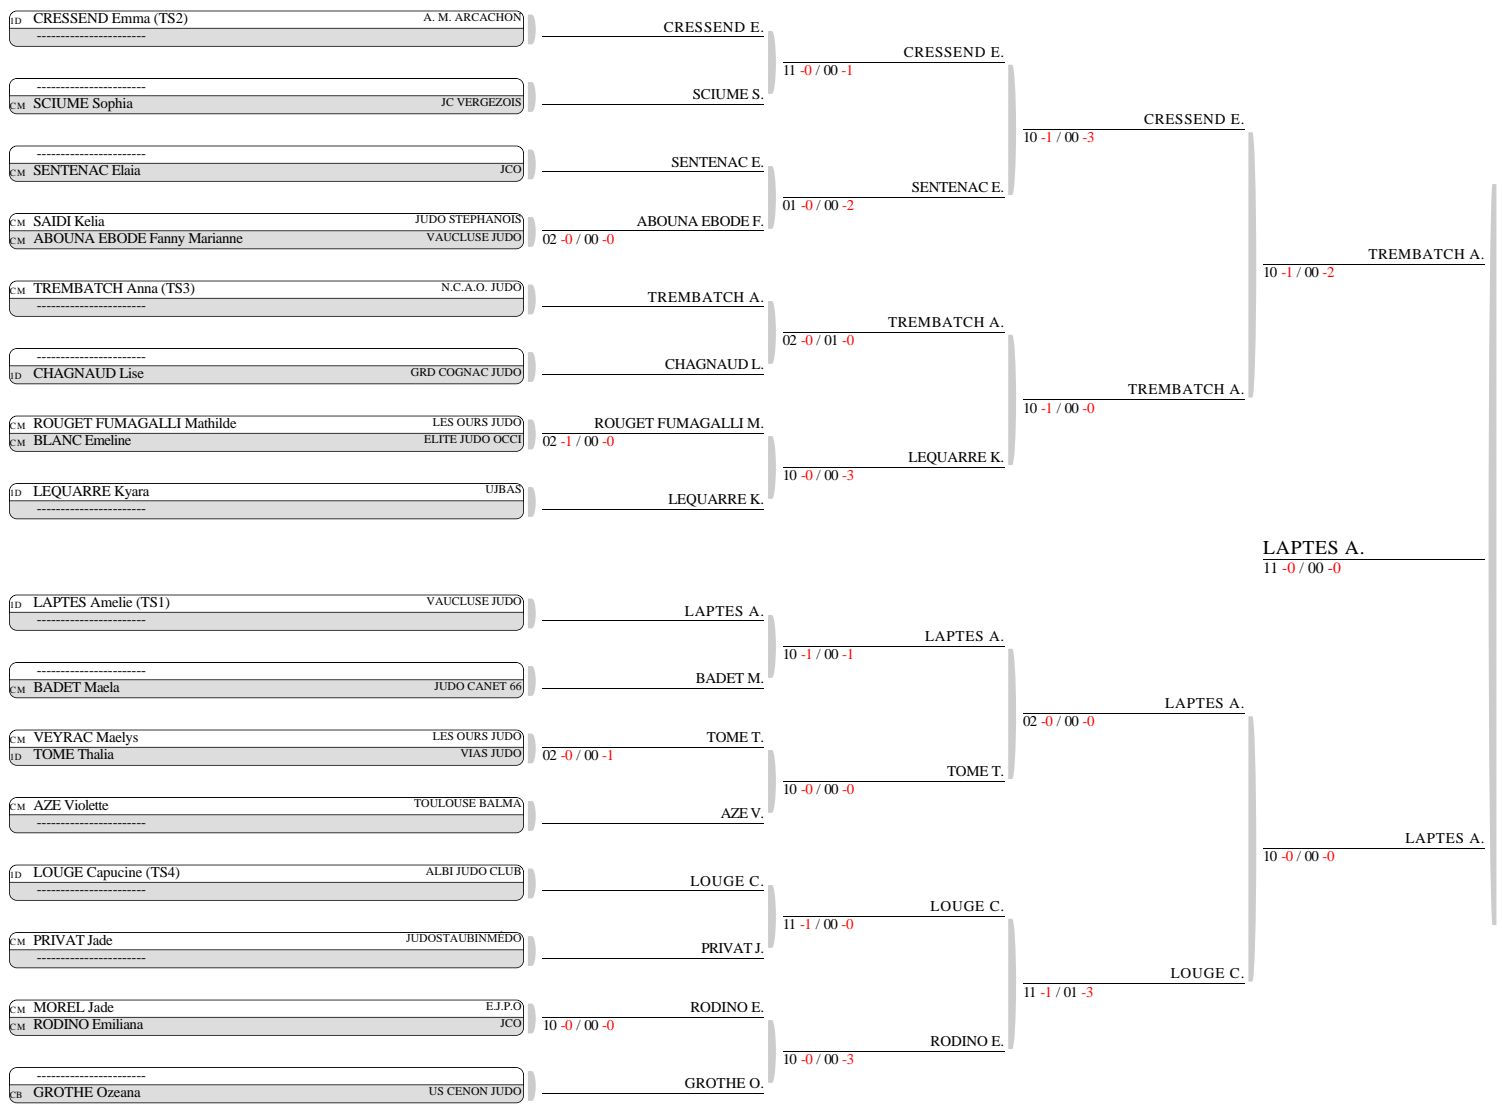

TOURNOI LABEL A CADETS CADETTES DE TARBES "TOURNOI DES CIMES" - MAISON DES ARTS MARTIAUX
TABLEAU (Le26-10-2024)

Cadet
F -63
20 Judokas

CLASSEMENT

1. LAPTES Amelie	VAUCLUSE JUDO
2. TREMBATCH Anna	N.C.A.O. JUDO
3. SENTENAC Elaia	JCO
3. BADET Maela	JUDO CANET 66
5. LOUGE Capucine	ALBI JUDO CLUB
5. CRESEND Emma	A. M. ARCACHON
7. PRIVAT Jade	JUDOSTAUBINMEDO
7. LEQUARRE Kyara	UJBAS