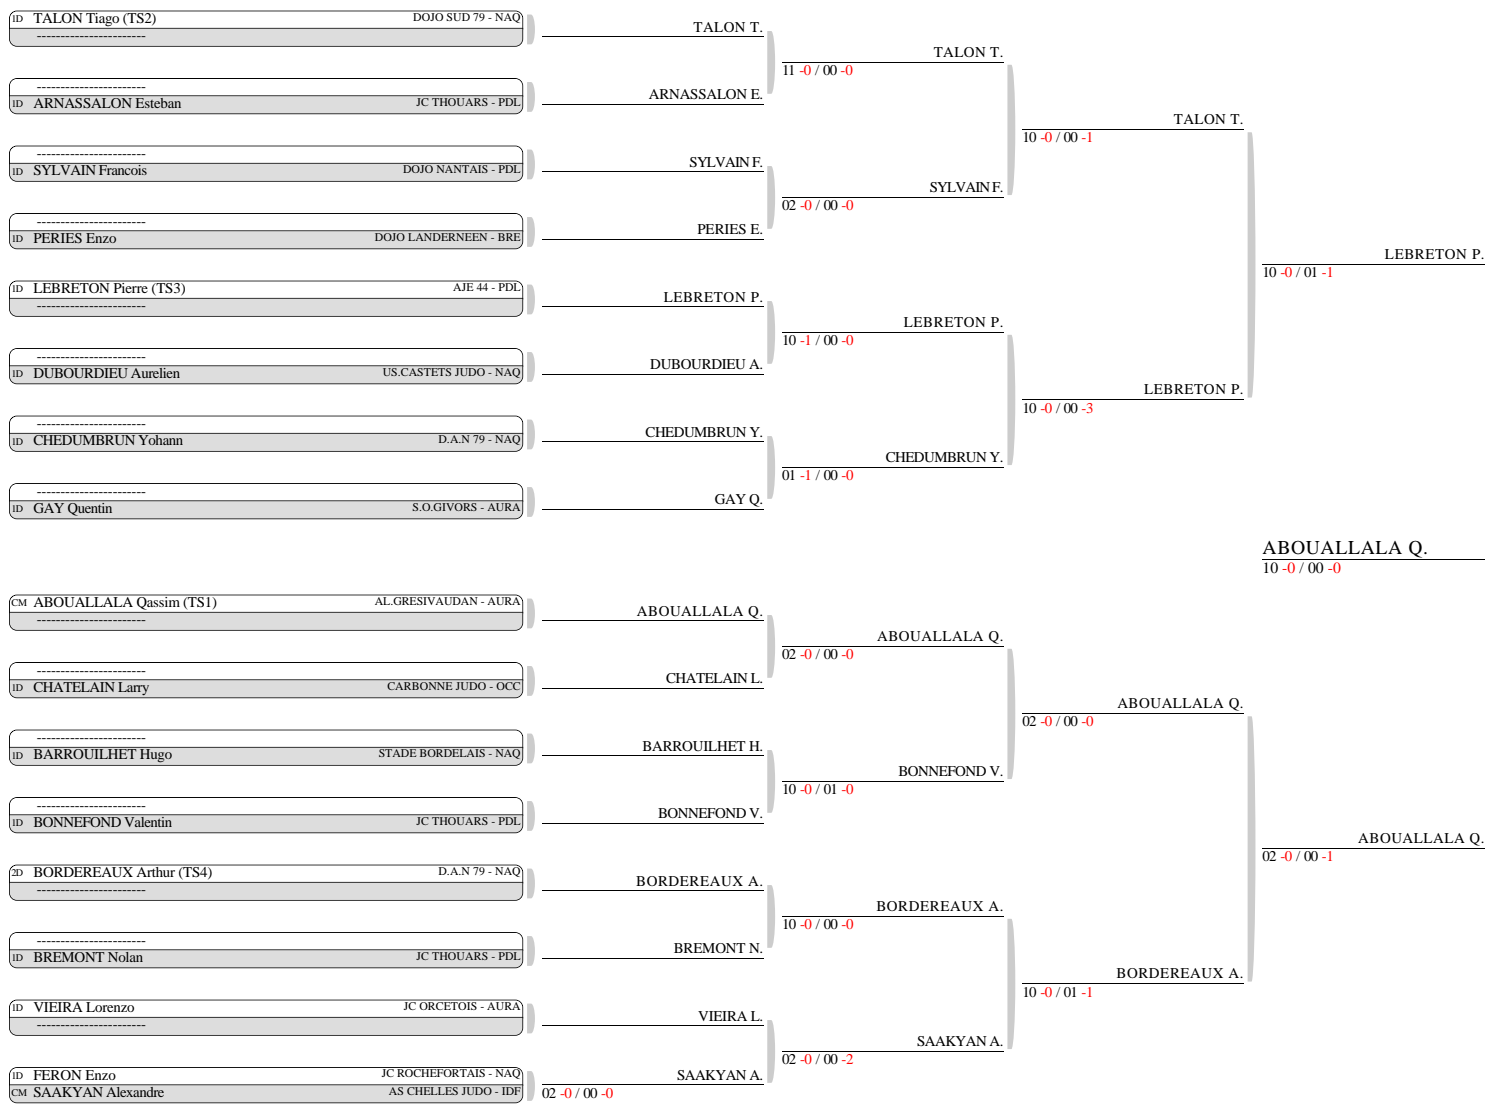

Ordre combats : 4-5 1-2 3-4 1-5 2-3 1-4 3-5 2-4 1-3 2-5

TOURNOI JUNIORS LABEL EXCELLENCE POITIERS - COMPLEXE MICHEL AMAND
TABLEAU (Le25-11-2023)

Junior
55 kg
17 Judokas

CLASSEMENT

- | | |
|----------------------|-----------------------|
| 1. ABOUALLALA Qassim | AL.GRESIVAUDAN - AURA |
| 2. LEBRETON Pierre | AJE 44 - PDL |
| 3. BORDEREAUX Arthur | D.A.N 79 - NAQ |
| 3. TALON Tiago | DOJO SUD 79 - NAQ |
| 5. SYLVAIN Francois | DOJO NANTAIS - PDL |
| 5. CHATELAIN Larry | CARBONNE JUDO - OCC |
| 7. CHEDUMBRUN Yohann | D.A.N 79 - NAQ |
| 7. SAAKYAN Alexandre | AS CHELLES JUDO - IDF |