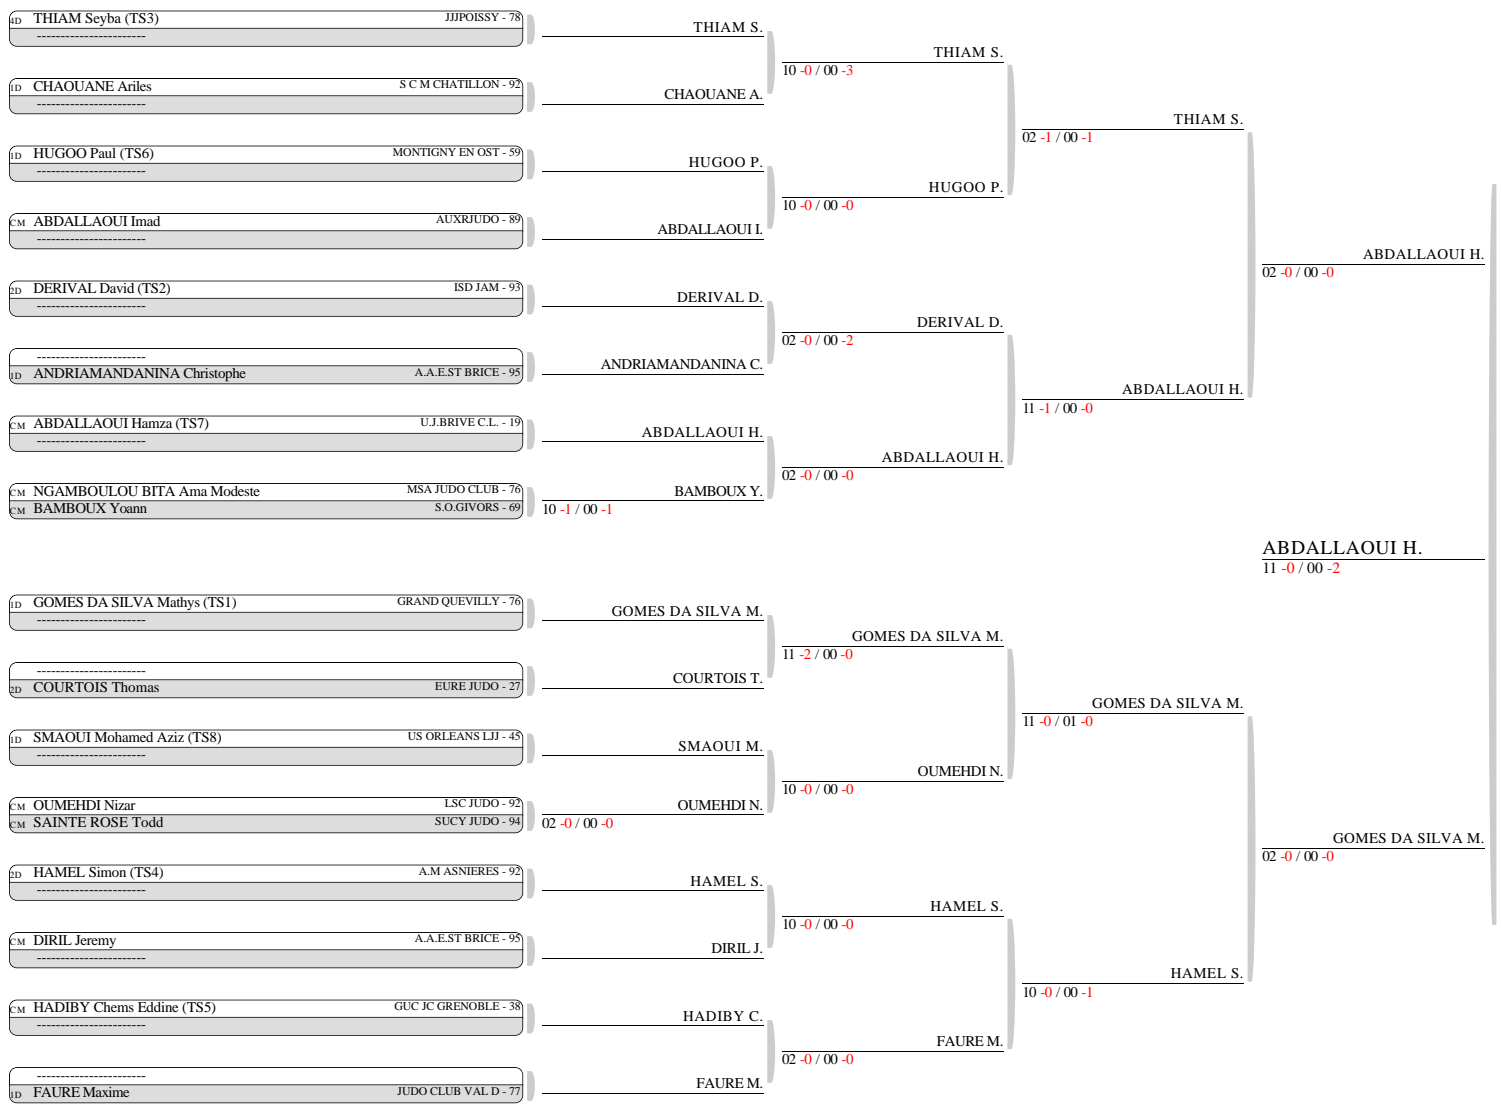

TOURNOI EXCELLENCE SENIORS MICHEL BEAUVAIS DE SAINT GRATIEN - STADE MICHEL HIDALGO
(GYMNASSE DU SIVOM)
TABLEAU (Le23-02-2025)

Senior
+100 kg
18 Judokas

CLASSEMENT

1. ABDALLAOUI Hamza	U.J.BRIVE C.L. - 19
2. GOMES DA SILVA Mathys	GRAND QUEVILLY - 76
3. DERIVAL David	ISD JAM - 93
3. THIAM Seyba	JJPOISSY - 78
5. HAMEL Simon	A.M.ASNIERES - 92
5. COURTOIS Thomas	EURE JUDO - 27
7. FAURE Maxime	JUDO CLUB VAL D - 77
7. HUGOO Paul	MONTIGNY EN OST - 59