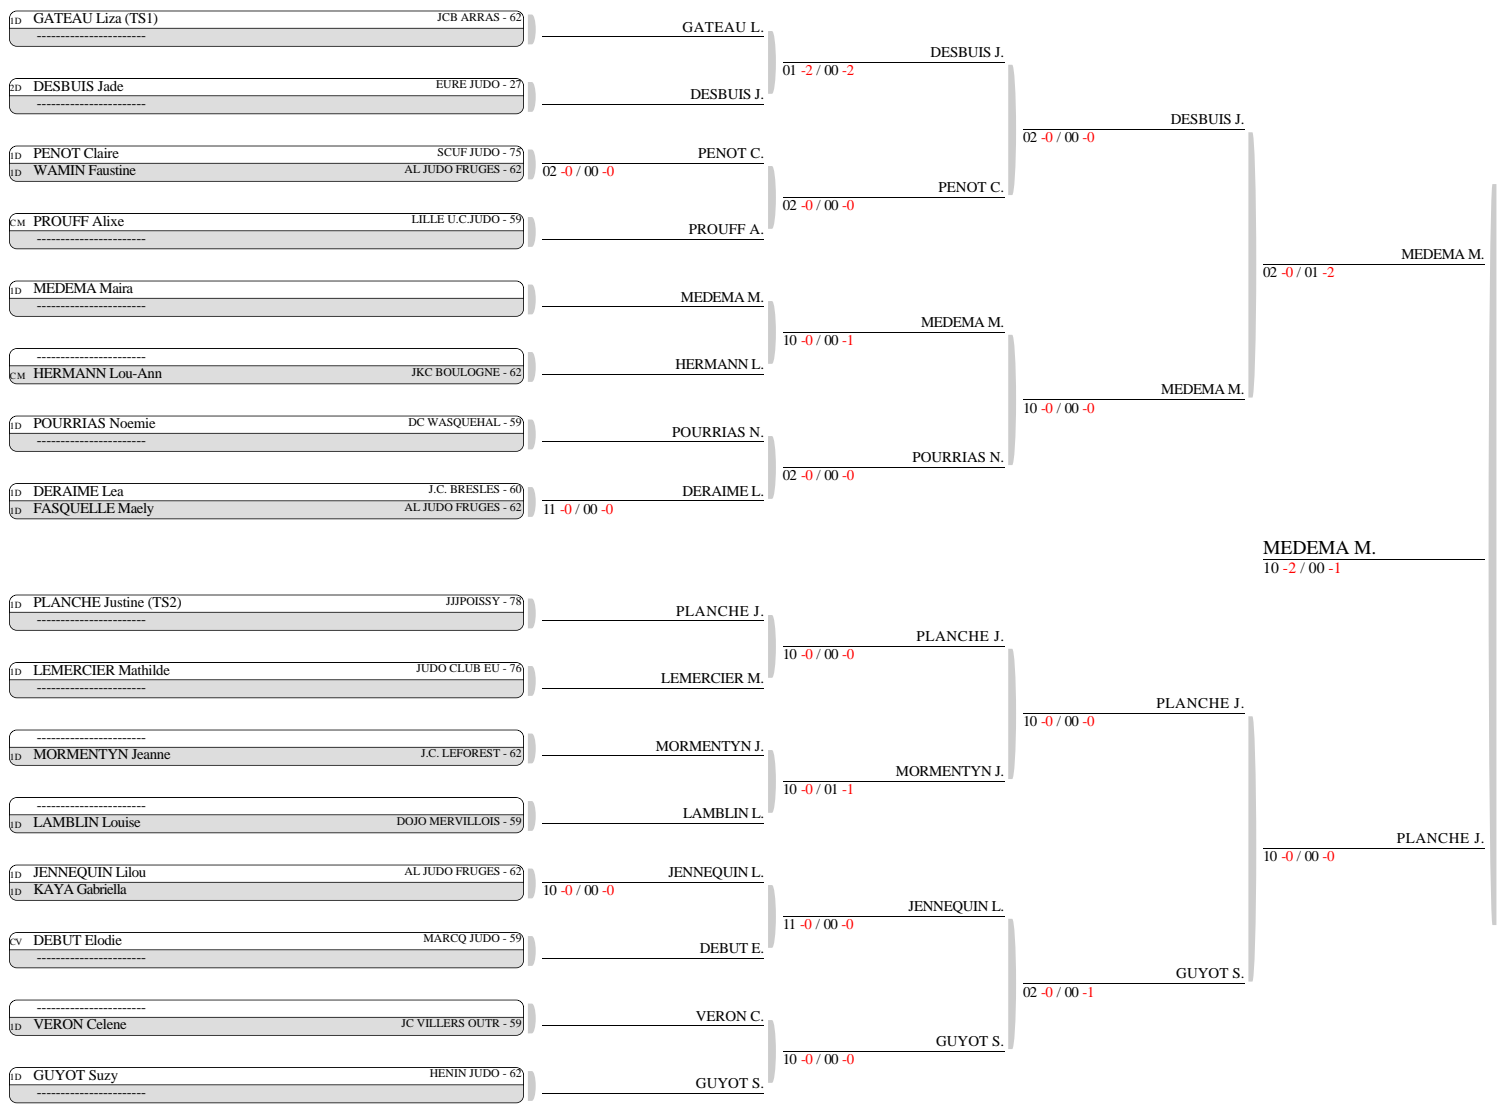

TOURNOI FEMININ FIGHTING FILMS SENIORS LABEL A - ARENA BETHUNE BRUAY
TABLEAU (Le30-11-2024)

Senior
52 kg
19 Judokas

CLASSEMENT

1. MEDEMA Maira	JJPOISSY - 78
2. PLANCHE Justine	JJPOISSY - 78
3. GATEAU Liza	JCB ARRAS - 62
3. DESBUIS Jade	EURE JUDO - 27
5. MORMENTYN Jeanne	J.C. LEFOREST - 62
5. GUYOT Suzy	HENIN JUDO - 62
7. JENNEQUIN Lilou	AL JUDO FRUGES - 62
7. POURRIAS Noemie	DC WASQUEHAL - 59