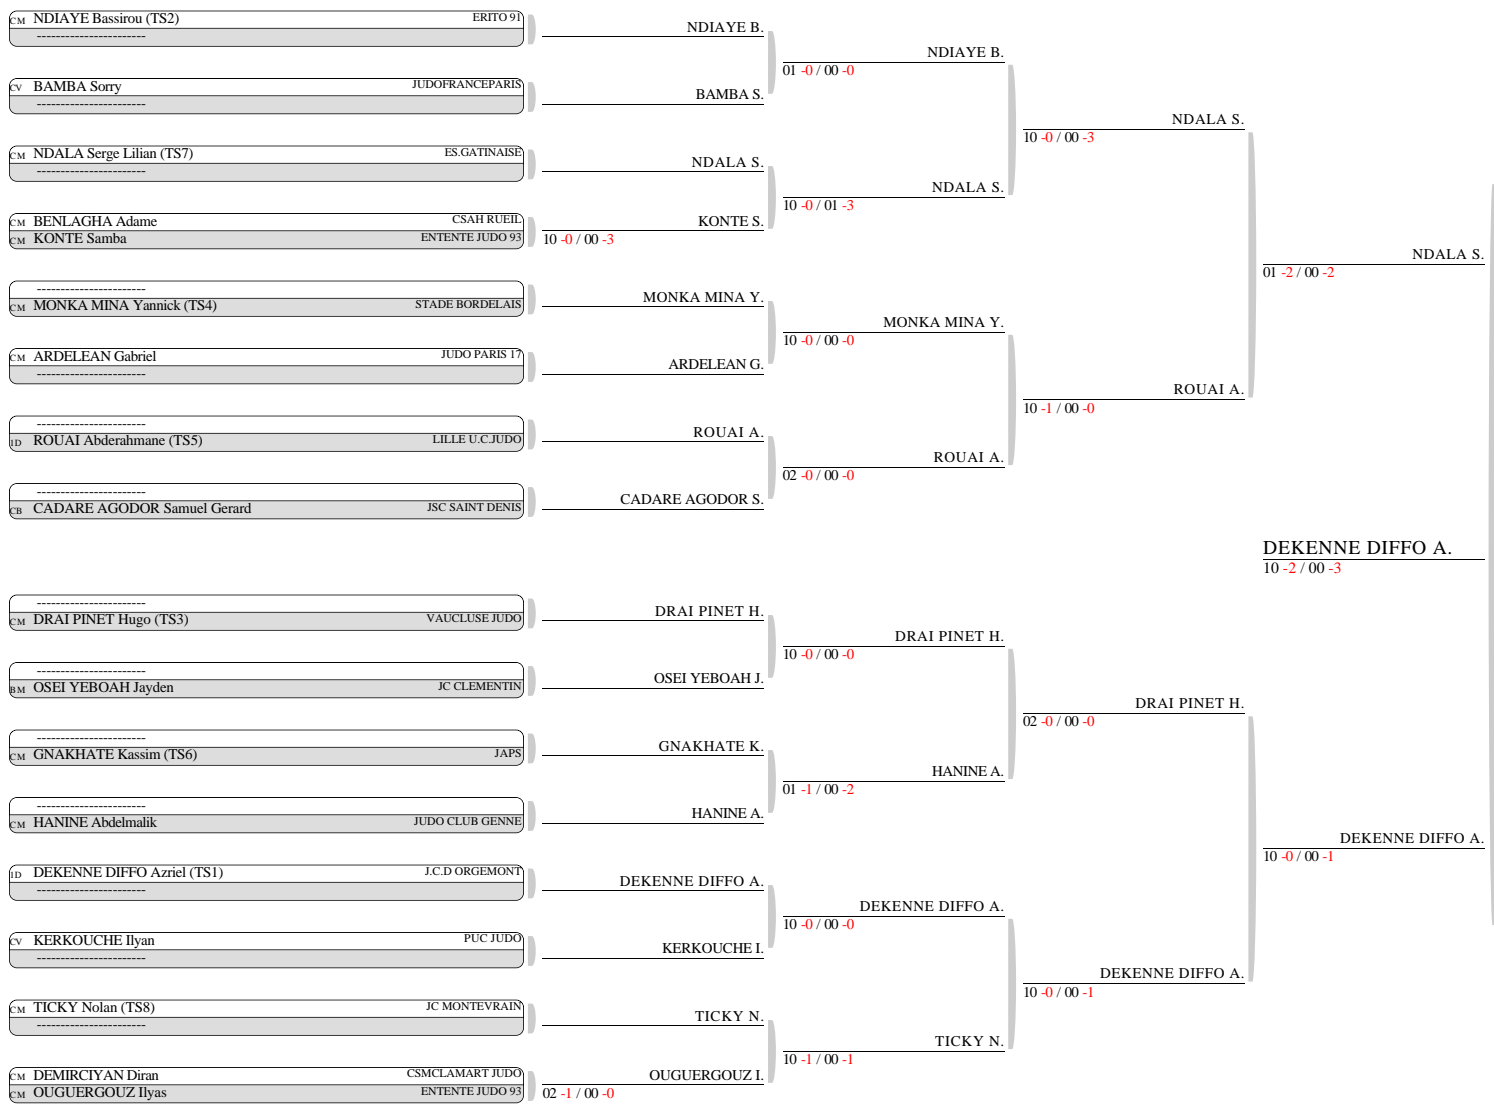

TOURNOI DE PARIS CADETS LABEL EXCELLENCE - LA HALLE CARPENTIER
TABLEAU (Le12-01-2025)

Cadet
+90 kg
18 Judokas

CLASSEMENT

1. DEKENNE DIFFO Azriel	J.C.D ORGEMONT
2. NDALA Serge Lilian	ES.GATINAISE
3. ROUAI Abderahmane	LILLE U.C.JUDO
3. DRAI PINET Hugo	VAUCLUSE JUDO
5. TICKY Nolan	JC MONTEVRAIN
5. NDIAYE Bassirou	ERITO 91
7. HANINE Abdelmalik	JUDO CLUB GENNE
7. MONKA MINA Yannick	STADE BORDELAIS